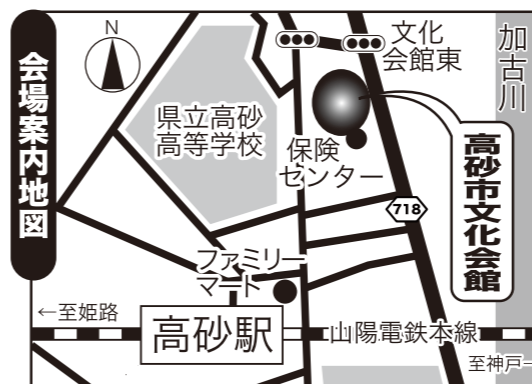

本日**9月25日**の練習会も見学参加自由!

次回の練習日は**10月16日**です。

場所: **高砂市文化会館 1階 展示集会室**

※市民ならどなた様でも入場参加可能ですが、施設の利用規則により、不特定多数及び会場定員を超えないように入場制限を行います。入会及び見学の申込受付は先着順で、定員になり次第メ切りとなりますので、予めご了承下さい。

ごあいさつ
この度あなたの町の童謡コーラスが新しい仲間を迎え、再出発します! この活動の魅力と役割を広く市民の皆様に啓発するために**参加無料の説明会(体験合唱会)**を開催します。童謡や唱歌の易しい歌唄を大斉唱して、お腹の底から歌って♪笑つての楽しい時間を過ごしましょう! 地域活動に入会して継続する事もでき、NPO支援の**曲集プレゼント**の制度有(詳しくは裏面) さあ! 歌の力で人生を明るく、寝たきりゼロ、引きこもりゼロ、元気な90才、100才代を目指し、アタタも童謡コーラスの歌仲間になろう!